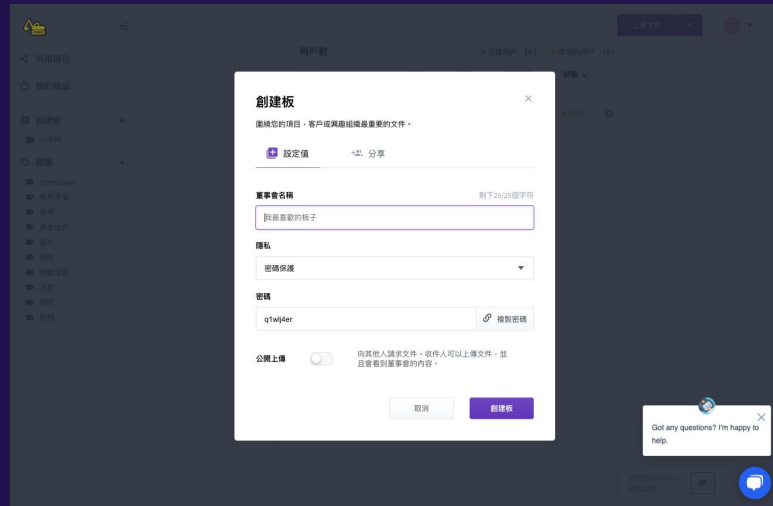

Site F(2/2)