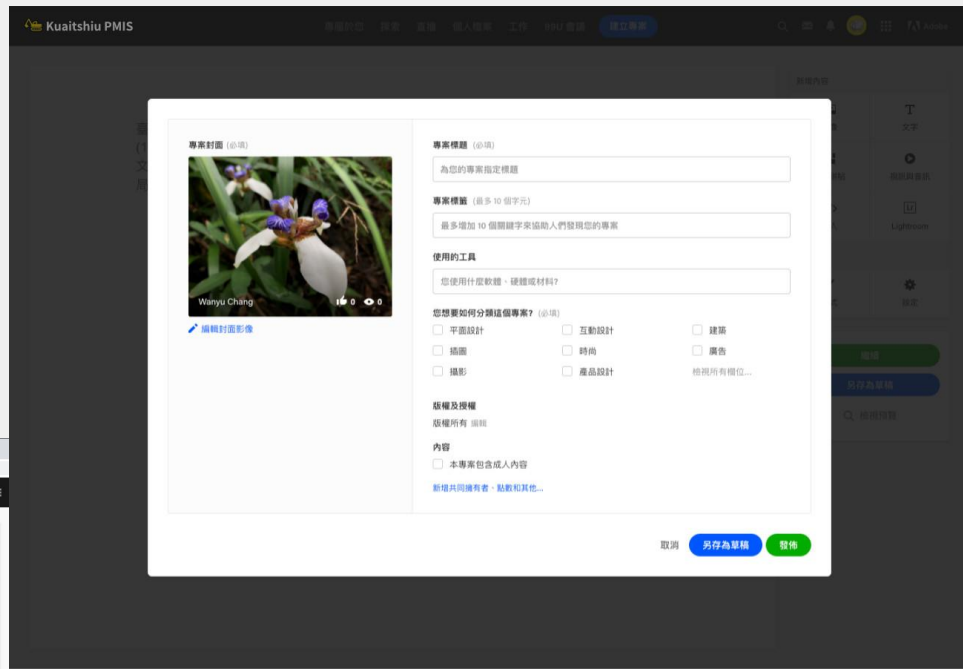

Site B (1/2)